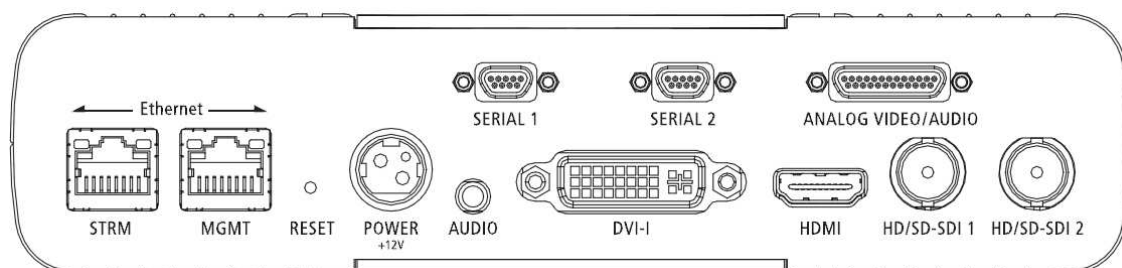

動作環境

- 稼働温度：-20℃～+50℃（-4°F～122°F）
- 相対湿度：5%～95%（結露なし）
- EMC規格：FCC part 15 class B & CE
- MIL-STD810F 認定
- MIL-STD461F 認定
- 電源容量：9-12VDC, 最大 13W
- MTBF（平均故障間隔）：通常使用-6.70年, 航空機搭載時-8.47年（MIL-HDBK-217F）

外形仕様

- 外形寸法：44.6mm×190.0mm×118.4mm（高さ×幅×奥行）
- 本体重量：1.098Kg
- 基盤サイズ：35.1mm×180.0mm×115.0mm（高さ×幅×奥行）
- 基盤重量：0.169Kg
- アルミニウムケース（ラックマウントキットはオプション）
- ステータスLED：電源、ネットワーク、ストリーミングおよび、ビデオソース表示
- 可動パーツ不使用による100%無音設計
- 本体取付穴（調整可能）

高度な機能

- 最大5つの異なる圧縮設定によるビデオソースの並列エンコードおよび、ストリーム処理
- 解像度とフレームレートのハードウェアベースによるスケーリング処理
- リアルタイム画像補正チップによる映像の最適化
- 静的シーンにおけるビットレート使用率の調整（モーションアダプティブ調整）
- オーディオおよび、ビデオプログラムのPID再マッピング
- High profile HDエンコーディング対応

製品構成

AMP0999 - 12899 : MGW Premium ENC SD - 4×SD対応モデル

AMP1000 - 12299 : MGW Premium ENC HD - 1×HDまたは、4×SD対応モデル

AMP1086 - 14383 : MGW Premium ENC HD Dual - 2×HDまたは、4×SD対応モデル

AUP8677 - 14716 : MGW Premium ENC SD → HDアップグレードライセンス

AUP8863 - 14384 : MGW Premium ENC HD → HD Dualアップグレードライセンス

備考：ライセンスの購入によりSDモデルからHDモデルまたは、HD Dualモデルへのアップグレードが可能です。

リアパネルインターフェース

国内総販売代理・お問い合わせ先

〒103-0007
東京都中央区日本橋浜町2丁目10番9号
日本橋浜町2丁目ビル4階
TEL : 03-5623-0577 FAX : 03-5623-0576
URL : <http://www.forestdyne.co.jp/>

VITEC All rights reserved. 以下はVITECの商標または登録商標です：
VITEC, VITEC Video Innovations, the VITEC Logo, MGW Pico,
MGW Nano, MGW Nano Tough, MGW Sprint, MGW Premium,
TurboVideo, TurboVideo2
その他本書で使用されている製品名は各社の商標または登録商標です。
本書の内容は本書作成時点での内容であり、予告なしに内容を変更する
場合がございます。
Rev2.3 Q2/2014

お問い合わせはこちらへ
03-5623-0577

製品に関する情報は
弊社ホームページからも
ご覧頂けます。

www.forestdyne.co.jp